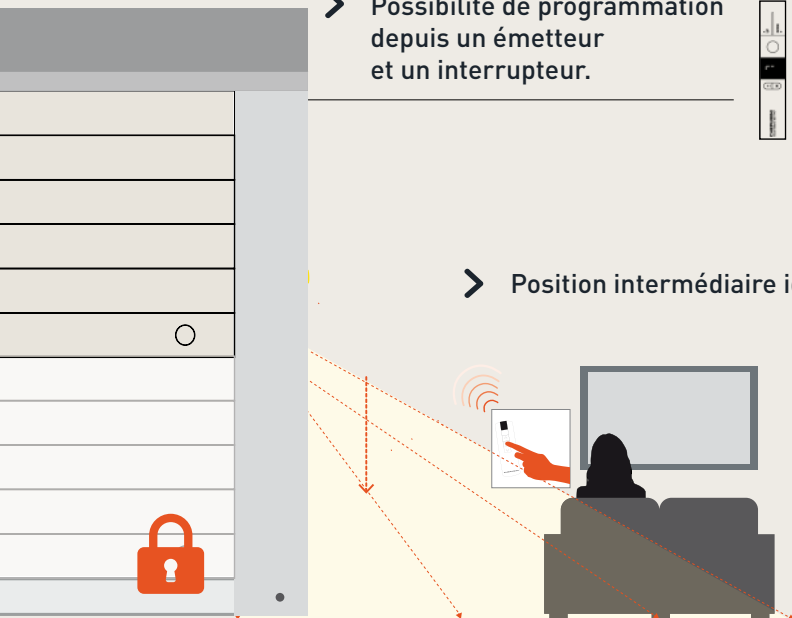

Les moteurs Tronic RX associent simplicité d'utilisation et de programmation pour garantir le summum du confort, de la sécurité et de la fiabilité.

- > **Fonctions spécifiques:**
 - Possibilité de réglage manuel et semi-automatique.
 - Protection contre le gel et détection d'obstacles en montée comme en descente avec réglage de la sensibilité sur 3 niveaux.
 - Position intermédiaire idéale.
 - Possibilité de programmation depuis un émetteur et un interrupteur.

Tronic RX

- Possibilité de réglage manuel et semi-automatique.

- Protection contre le gel.

- Détection d'obstacles en montée comme en descente avec réglage de la sensibilité sur 3 niveaux.

Tronic RX Ø35

- Fonction « **super-sensibilité** » sur obstacle en descente activable depuis l'émetteur et réglable sur 3 niveaux.

Tronic RX Ø45

- Grâce à la nouvelle tête avec le morsetto en acier fritté, le moteur peut être fixé directement sur la joue en aluminium (jusqu'à 15 Nm).

> Possibilité de programmation depuis un émetteur et un interrupteur.

> Position intermédiaire idéale.

CLICK!

> **Sécurité maximale anti-effraction.**

Le système Secureline ne permet la réinitialisation du moteur qu'à travers le câble auxiliaire auquel on ne peut accéder depuis l'extérieur de l'habitation.