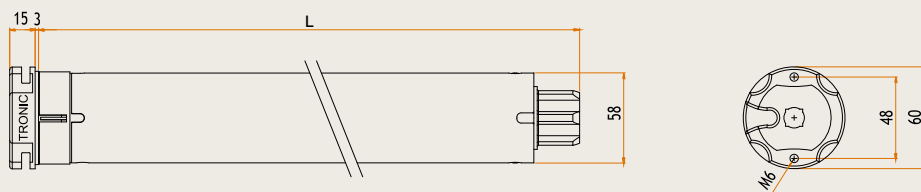

Tronic RX

Caractéristiques principales

Ø58

Code	Tête	Puissance	Vitesse	L (mm)	Homologations
AER58061700	Zamak	65 Nm	17 rpm	646	CE
AER58081700	Zamak	85 Nm	17 rpm	646	CE
AER58101100	Zamak	100 Nm	11 rpm	646	CE
AER58121100	Zamak	120 Nm	11 rpm	646	CE

Dimensions

Systèmes compatibles

Tronic RX

Tous les émetteurs Cherubini

Émetteur domotique

Récepteurs domotiques

Blue Bus / Blue Bus RX