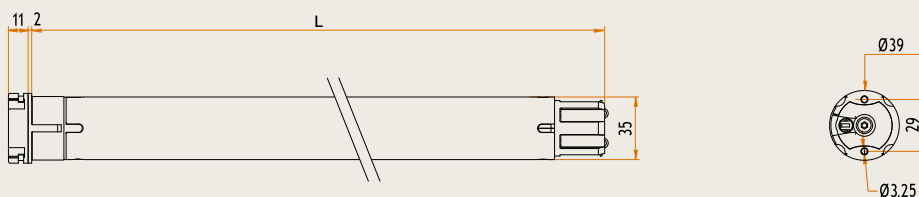

Tronic RX Ø45

- Grâce à la nouvelle tête avec le morsetto en acier fritté, le moteur peut être fixé directement sur la joue en aluminium (jusqu'à 15 Nm).

> Possibilité de programmation depuis un émetteur et un interrupteur.

Tronic RX

Caractéristiques principales

Ø35

Code	Tête	Puissance	Vitesse	L (mm)	Homologations
AER35052100	Composite	5 Nm	21 rpm	547	CE
AER35091600	Composite	9 Nm	16 rpm	547	CE

Dimensions

Ø45

Code	Tête	Puissance	Vitesse	L (mm)	Homologations
AER45061700	Composite	6 Nm	17 rpm	546	CE, D'E, MY, NF
AER45101700	Composite	10 Nm	17 rpm	546	CE, D'E, MY, NF
AER45151700	Composite	15 Nm	17 rpm	546	CE, D'E, MY, NF
AER45251700	Composite	25 Nm	17 rpm	586	CE, D'E, MY, NF
AER45321700	Composite	32 Nm	17 rpm	586	CE, D'E, MY, NF
AER45401700	Composite	40 Nm	17 rpm	586	CE
AER45501200	Composite	50 Nm	12 rpm	586	CE

Dimensions

Tronic RX

Caractéristiques principales

Ø58

Code	Tête	Puissance	Vitesse	L (mm)	Homologations
AER58061700	Zamak	65 Nm	17 rpm	646	CE
AER58081700	Zamak	85 Nm	17 rpm	646	CE
AER58101100	Zamak	100 Nm	11 rpm	646	CE
AER58121100	Zamak	120 Nm	11 rpm	646	CE