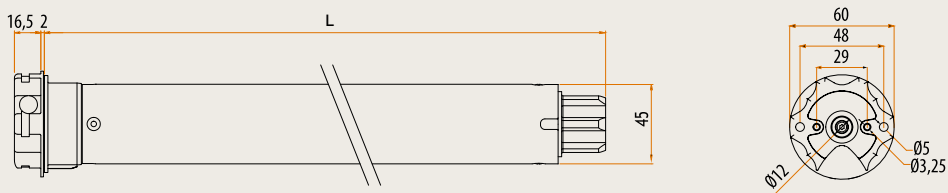

Tronic RX

Caractéristiques principales

Ø35

Code	Tête	Puissance	Vitesse	L (mm)	Homologations
AER35052100	Composite	5 Nm	21 rpm	547	CE
AER35091600	Composite	9 Nm	16 rpm	547	CE

Dimensions

Ø45

Code	Tête	Puissance	Vitesse	L (mm)	Homologations
AER45061700	Composite	6 Nm	17 rpm	546	CE, D'E, MY, NF
AER45101700	Composite	10 Nm	17 rpm	546	CE, D'E, MY, NF
AER45151700	Composite	15 Nm	17 rpm	546	CE, D'E, MY, NF
AER45251700	Composite	25 Nm	17 rpm	586	CE, D'E, MY, NF
AER45321700	Composite	32 Nm	17 rpm	586	CE, D'E, MY, NF
AER45401700	Composite	40 Nm	17 rpm	586	CE
AER45501200	Composite	50 Nm	12 rpm	586	CE

Dimensions

Tronic RX

Caractéristiques principales

Ø58

Code	Tête	Puissance	Vitesse	L (mm)	Homologations
AER58061700	Zamak	65 Nm	17 rpm	646	CE
AER58081700	Zamak	85 Nm	17 rpm	646	CE
AER58101100	Zamak	100 Nm	11 rpm	646	CE
AER58121100	Zamak	120 Nm	11 rpm	646	CE