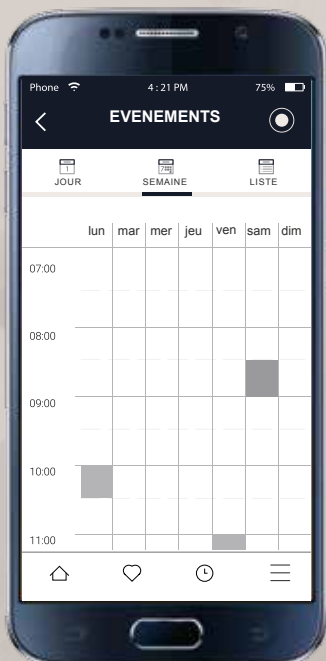

LE CONTRÔLE ET LA SÉCURITÉ SONT ENTRE VOS MAINS.

Chaque utilisateur MAGO est différent, donc chacun a son application. L'application MAGO peut être installée sur tous les smartphones et tablettes de votre famille, mais vous décidez qui peut donner des ordres au système, programmer des fonctions ou changer les mots de passe. Vous n'aurez même pas à vous soucier de la portée du signal: les objets communiquent entre eux, transmettant vos commandes à chaque point de la maison. Et grâce au cryptage du signal Bluetooth, vous êtes également à l'abri des piratages et des personnes malveillantes.

FACILE A INSTALLER.

Installer et configurer MAGO est très simple. MAGO est conçu pour être facilement installé même dans une maison déjà habitée, sans câblage supplémentaire. Aucune compétence en programmation n'est nécessaire: l'utilisateur final va configurer l'application pour l'adapter à son style de vie.