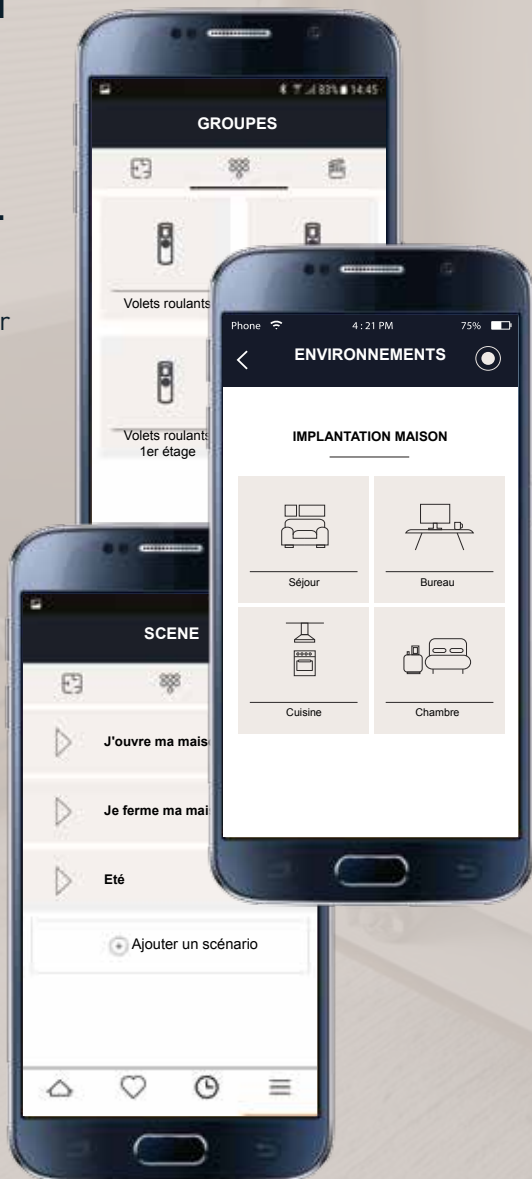

Pour contrôler des dispositifs plus complexes: lumières, thermostats, portes de garage.

• MAGO Dimmer

Rend votre éclairage à LED smart.

• MAGO Passerelle

Connectez votre MAGO à internet, relevez la température et l'humidité de votre maison, contrôlez le système même lorsque vous n'êtes pas à la maison.

ALLUMAGE
DE L'ÉLECTROMÉNAGER

LE CONTRÔLE EST ENTRE VOS MAINS

UN SYSTÈME INTELLIGENT,
TOUJOURS À PORTÉE DE MAIN

DANS TA MAISON MAGO,
CHAQUE PIÈCE EST PARFAITE.

La fonction **ENVIRONNEMENT** regroupe les dispositifs par pièces, ainsi vous pouvez contrôler simplement les différents dispositifs. En quelques clics, vous pouvez allumer les lumières et abaisser les volets roulants dans la chambre.

LUMIÈRES ET STORES
EN UNE SEULE TOUCHE.

La fonction **GROUPES HOMOGÈNES** vous permet de contrôler tous les objets identiques en même temps. Ouvrir ou fermer tous les screens, allumer ou éteindre toutes les lumières se transforme en une action simple et immédiate.

CREEZ LE SCENARIO IDEAL
EN UN CLIC.

MAGO vous permet de créer différents **SCÉNARIOS**, combinaisons de plusieurs éléments à contrôler en même temps.

Par exemple, vous pouvez créer un scénario "Retour à la maison" pour ouvrir les volets roulants, mettre en route l'air conditionné et allumer la lumière.